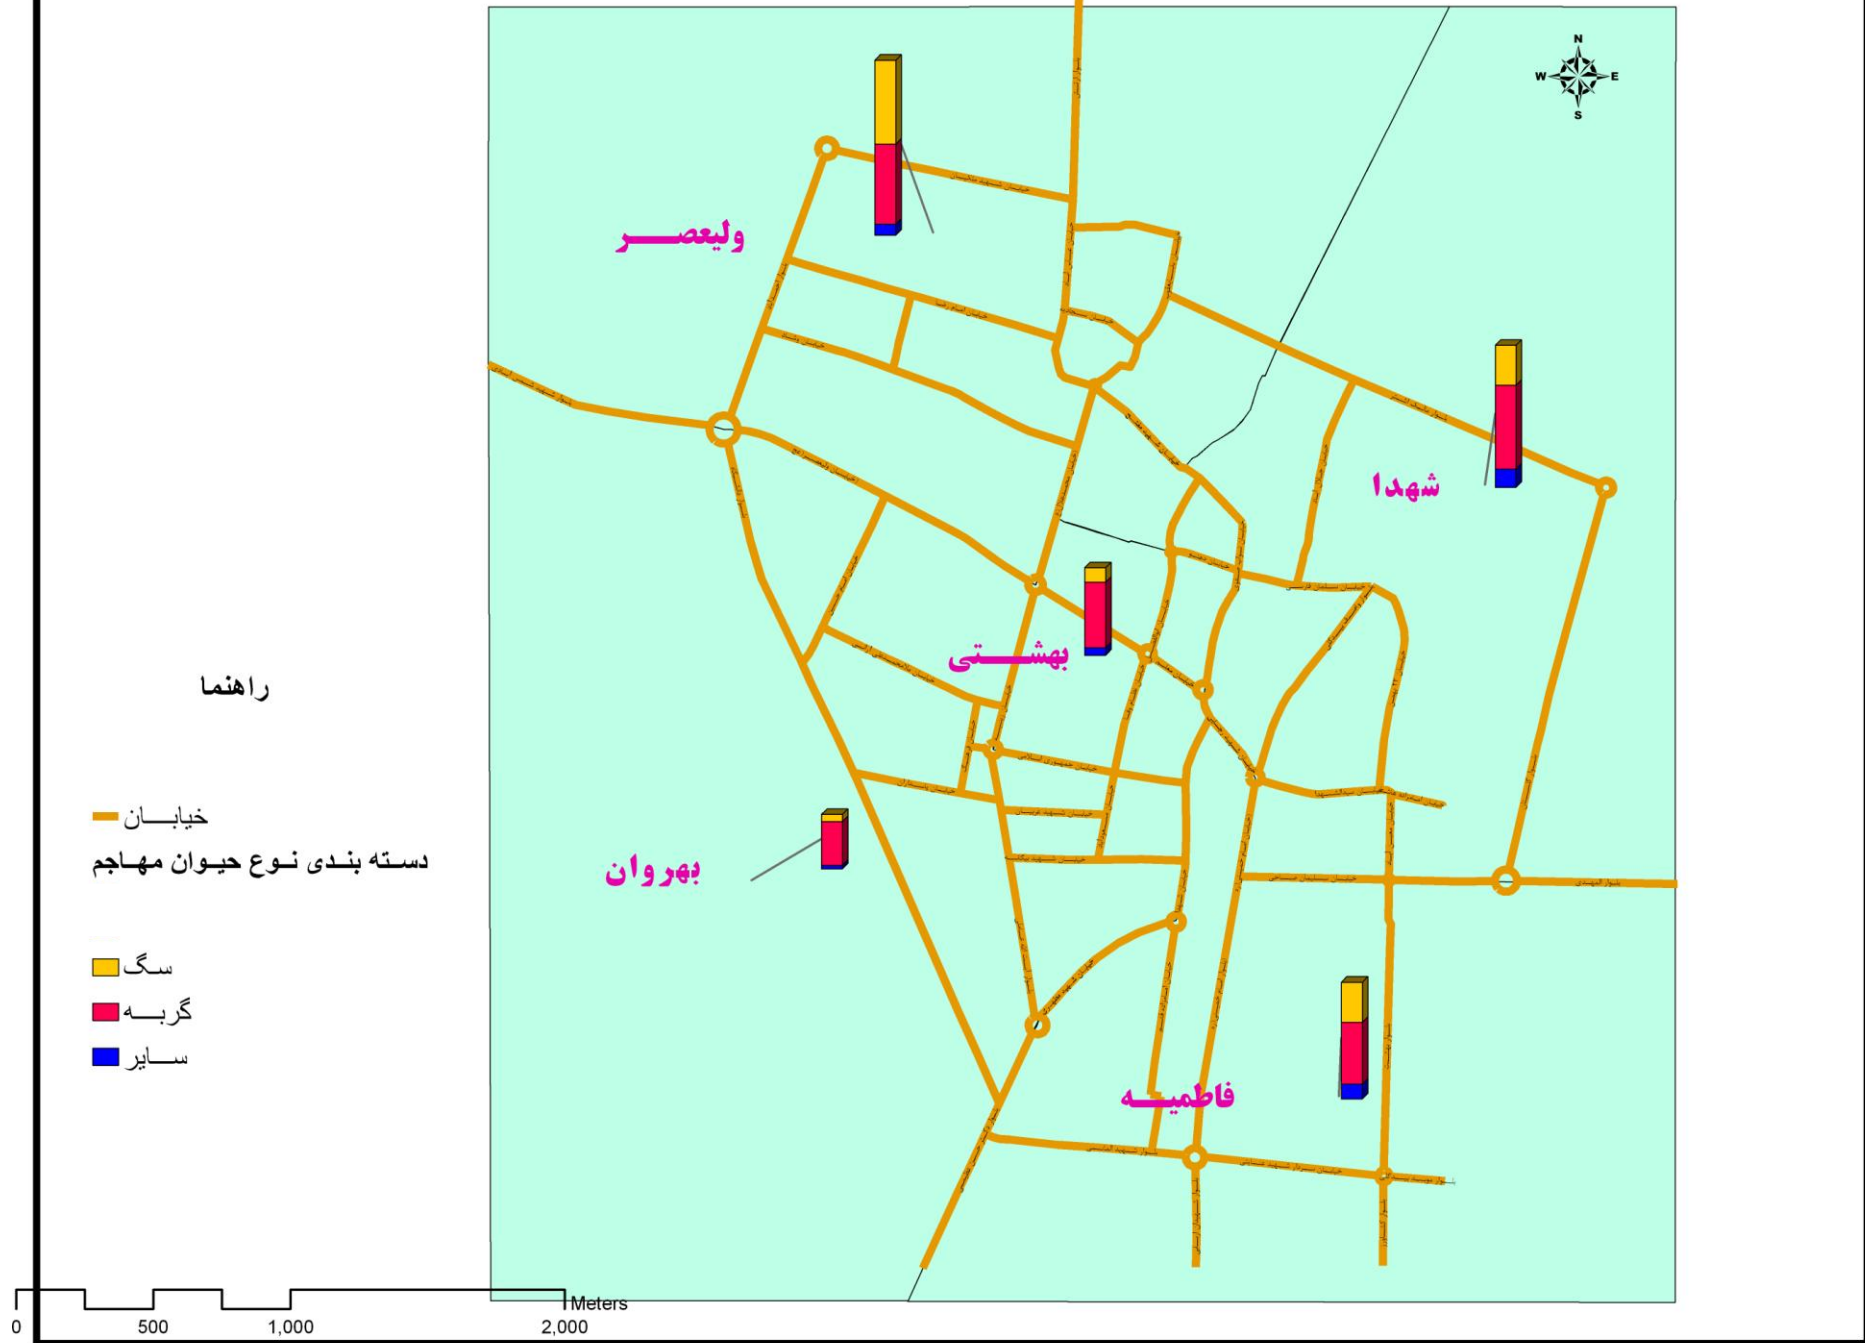

موارد حیوان گزیدگی در مناطق تحت پوشش شبکه بهداشت آران و بیدگل بر حسب نوع حیوان مهاجم در سال ۹۲

# بروز حیوان گزیدگی در سال ۹۲